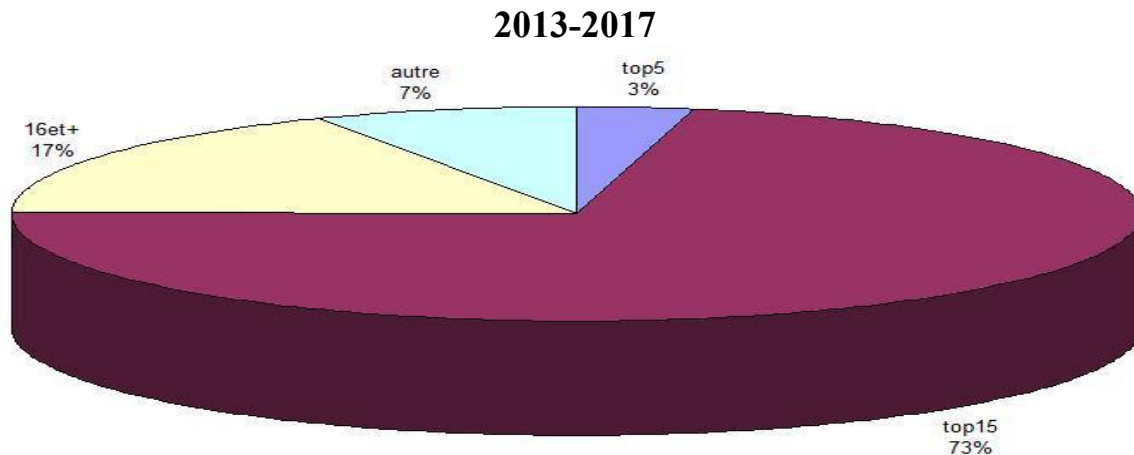

## Résultats de la filière ECS Lycée Pierre Corneille de Rouen

La prépa ECS, accessible aux bacheliers S, prépare aux concours d'entrée aux grandes écoles de commerce.

35 écoles proposent 7500 places pour 10000 candidats. La plus prestigieuse, HEC, propose 380 places pour 5000 candidats. Viennent ensuite ESSEC, ESCP, EM LYON, EDHEC, etc. Un classement des écoles est régulièrement publié par la presse. On pourra aussi consulter le site SIGEM : [bloom6.free.fr](http://bloom6.free.fr)

A l'issue des deux années de prépa HEC au lycée Corneille, tous les étudiants obtiennent une école. Néanmoins certains demandent à redoubler pour obtenir une meilleure école. Parfois des étudiants choisissent de poursuivre leur cursus à l'université dans des domaines variés.